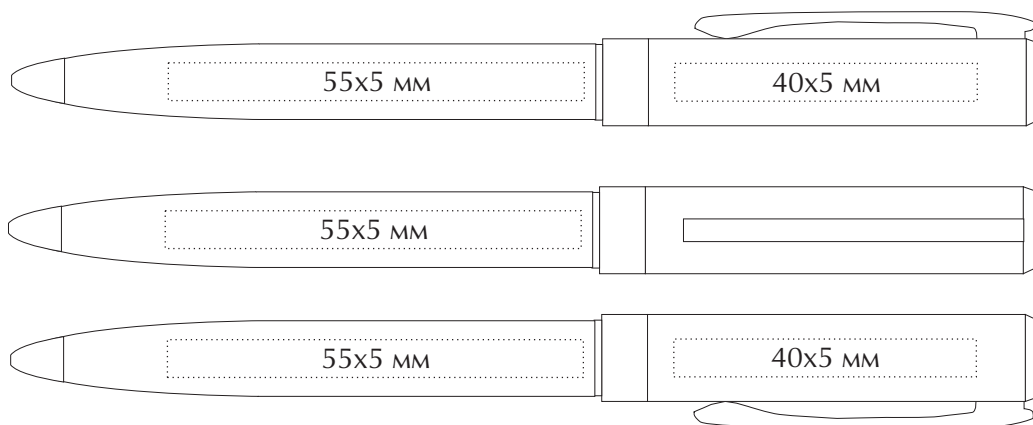

## Техническое задание

Наименование: Ручка шариковая «Royalty Chrome»

Цвет: \_\_\_\_\_

Тип печати : \_\_\_\_\_

Цветность: \_\_\_\_\_

Кол-во: \_\_\_\_\_

МАКЕТ ВЫЧИТАН И СОГЛАСОВАН В ПЕЧАТЬ

“ \_\_\_ ” \_\_\_\_\_ 202\_\_