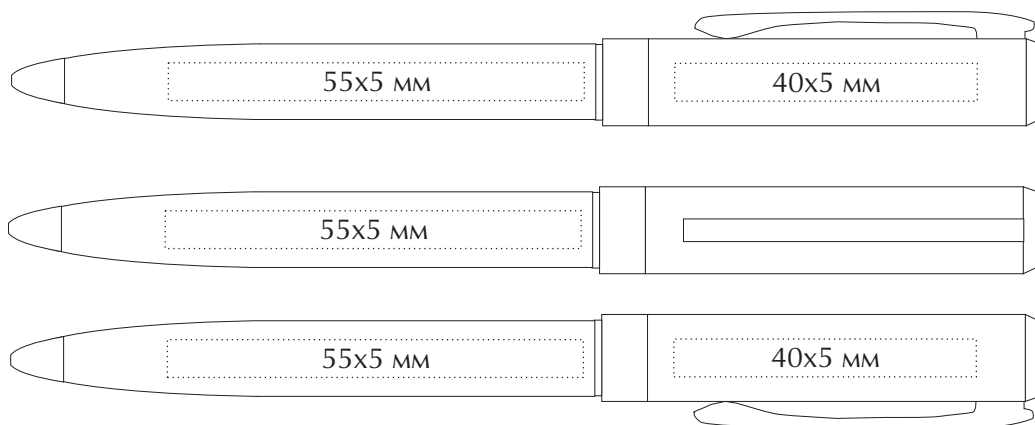

## Техническое задание

Наименование: Ручка шариковая «Royalty Gold»

Цвет: \_\_\_\_\_

Тип печати : \_\_\_\_\_

Цветность: \_\_\_\_\_

Кол-во: \_\_\_\_\_

МАКЕТ ВЫЧИТАН И СОГЛАСОВАН В ПЕЧАТЬ

“ \_\_\_ ” \_\_\_\_\_ 202\_\_