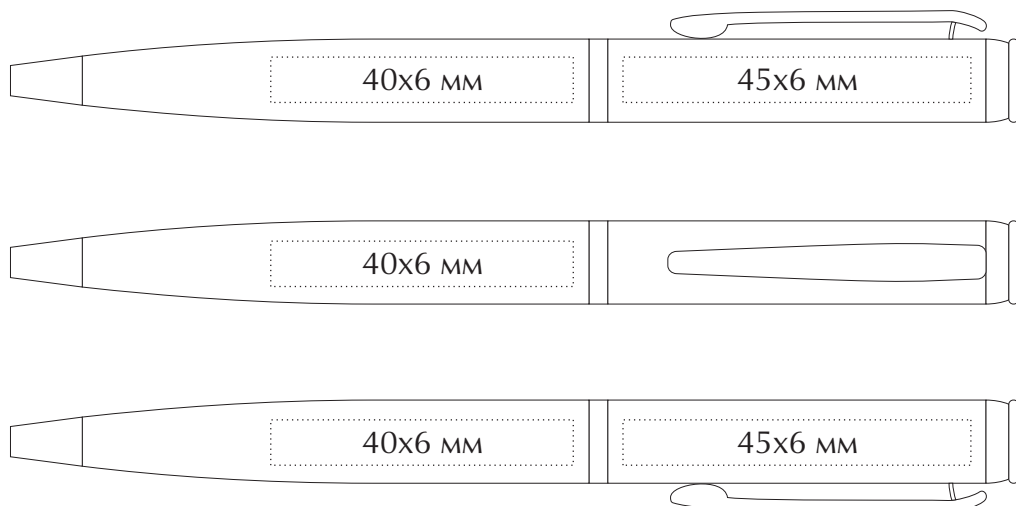

## Техническое задание

Наименование: Ручка шариковая «Sonata BP»

Цвет: \_\_\_\_\_

Тип печати : \_\_\_\_\_

Цветность: \_\_\_\_\_

Кол-во: \_\_\_\_\_

МАКЕТ ВЫЧИТАН И СОГЛАСОВАН В ПЕЧАТЬ

“ \_\_\_ ” \_\_\_\_\_ 202\_\_