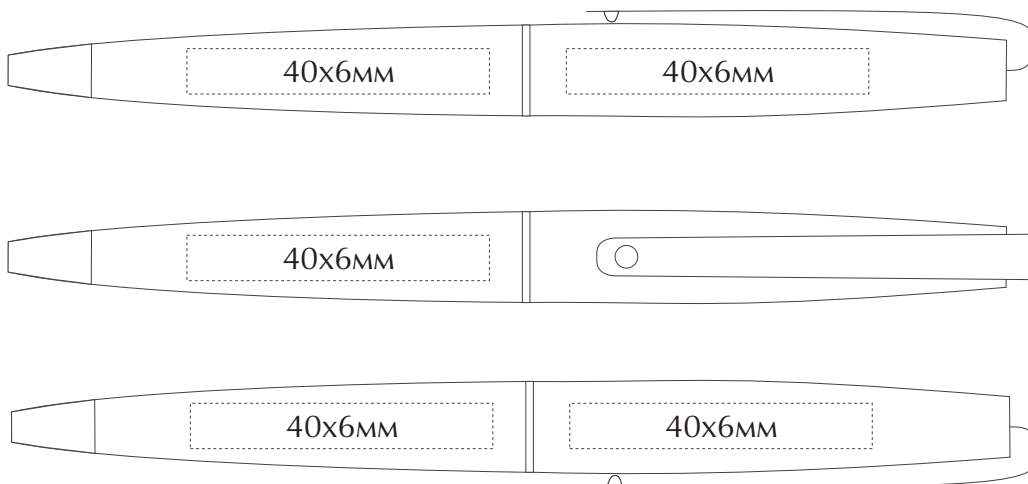

## Техническое задание

Наименование: Ручка металлическая «Eternity»

Цвет: \_\_\_\_\_

Тип печати : \_\_\_\_\_

Цветность: \_\_\_\_\_

Кол-во: \_\_\_\_\_

МАКЕТ ВЫЧИТАН И СОГЛАСОВАН В ПЕЧАТЬ

“ \_\_\_ ” \_\_\_\_\_ 201\_\_