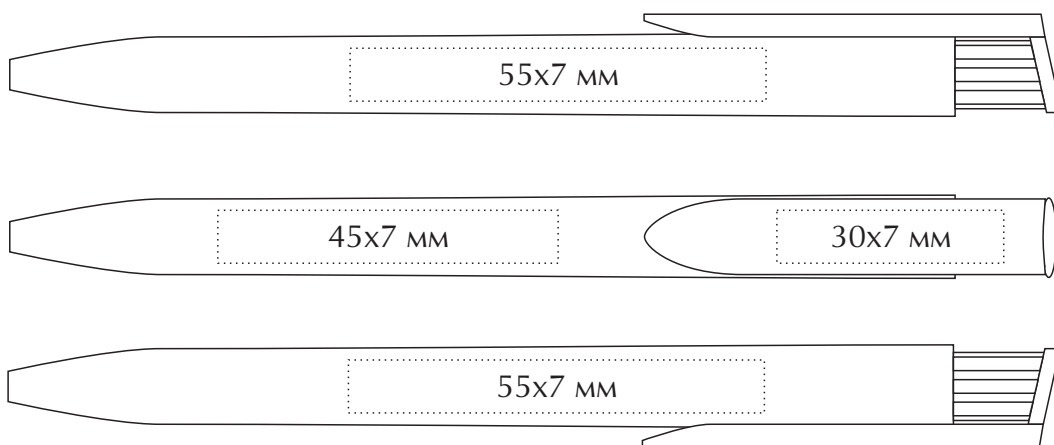

## Техническое задание

Наименование: Ручка шариковая «Harry Gum»

Цвет: \_\_\_\_\_

Тип печати : \_\_\_\_\_

Цветность: \_\_\_\_\_

Кол-во: \_\_\_\_\_

МАКЕТ ВЫЧИТАН И СОГЛАСОВАН В ПЕЧАТЬ

“ \_\_\_ ” \_\_\_\_\_ 202\_\_