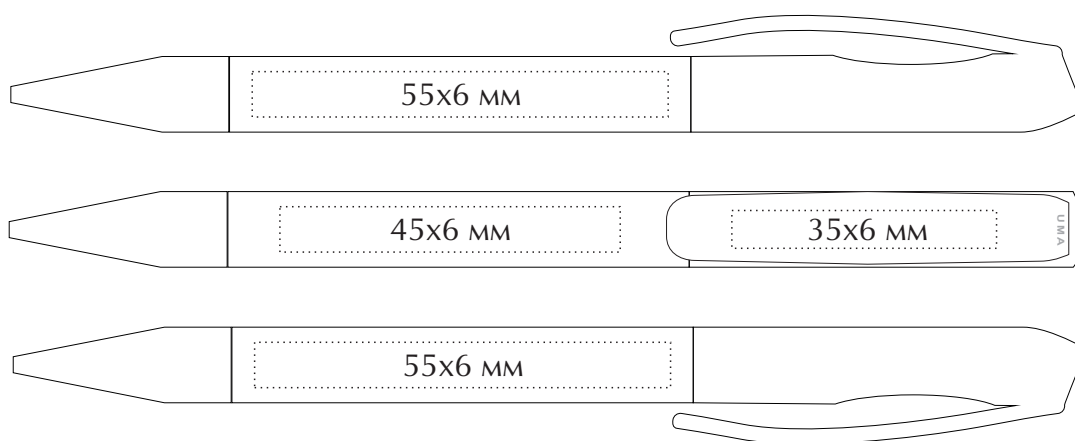

## Техническое задание

Наименование: Ручка шариковая «Coral»

Цвет: \_\_\_\_\_

Тип печати : \_\_\_\_\_

Цветность: \_\_\_\_\_

Кол-во: \_\_\_\_\_

МАКЕТ ВЫЧИТАН И СОГЛАСОВАН В ПЕЧАТЬ

“ \_\_\_ ” \_\_\_\_\_ 202\_\_