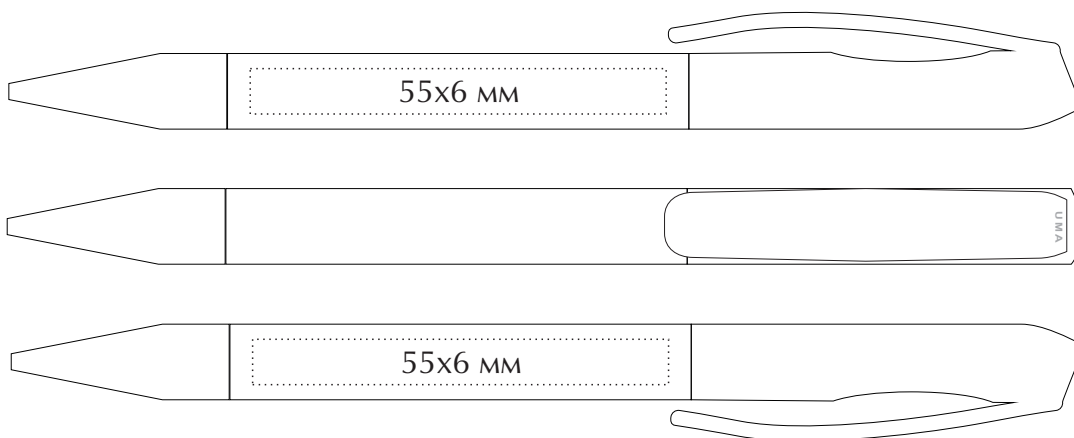

## Техническое задание

Наименование: Ручка шариковая «Coral Gum»

Цвет: \_\_\_\_\_

Тип печати : \_\_\_\_\_

Цветность: \_\_\_\_\_

Кол-во: \_\_\_\_\_

МАКЕТ ВЫЧИТАН И СОГЛАСОВАН В ПЕЧАТЬ

“ \_\_\_ ” \_\_\_\_\_ 202\_\_