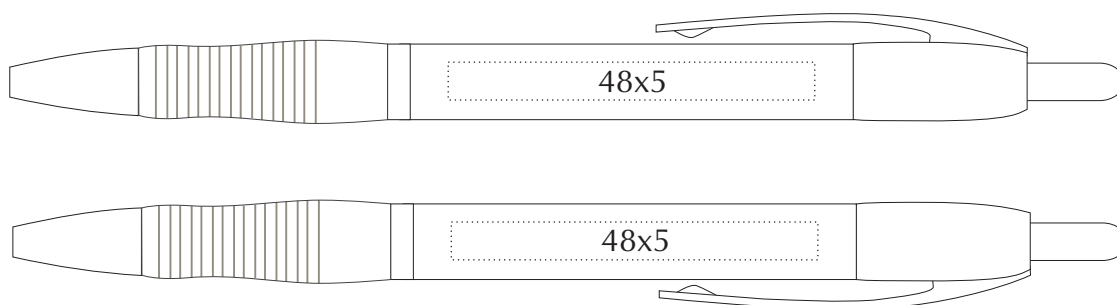

## Техническое задание

Наименование: Ручка шариковая «ROSDY»

Цвет: \_\_\_\_\_

Тип печати : \_\_\_\_\_

Цветность: \_\_\_\_\_

Кол-во: \_\_\_\_\_

МАКЕТ ВЫЧИТАН И СОГЛАСОВАН В ПЕЧАТЬ

" \_\_\_ " \_\_\_\_\_ 202\_\_