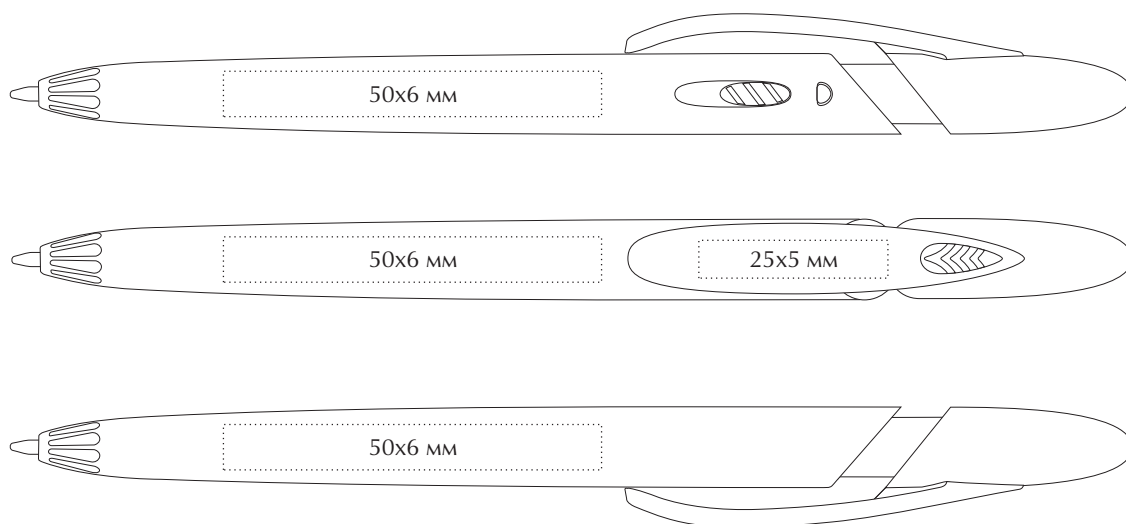

## Техническое задание

Наименование: Ручка пластиковая «Rico Mix»

Цвет: \_\_\_\_\_

Тип печати : \_\_\_\_\_

Цветность: \_\_\_\_\_

Кол-во: \_\_\_\_\_

МАКЕТ ВЫЧИТАН И СОГЛАСОВАН В ПЕЧАТЬ

“ \_\_\_ ” \_\_\_\_\_ 202\_\_