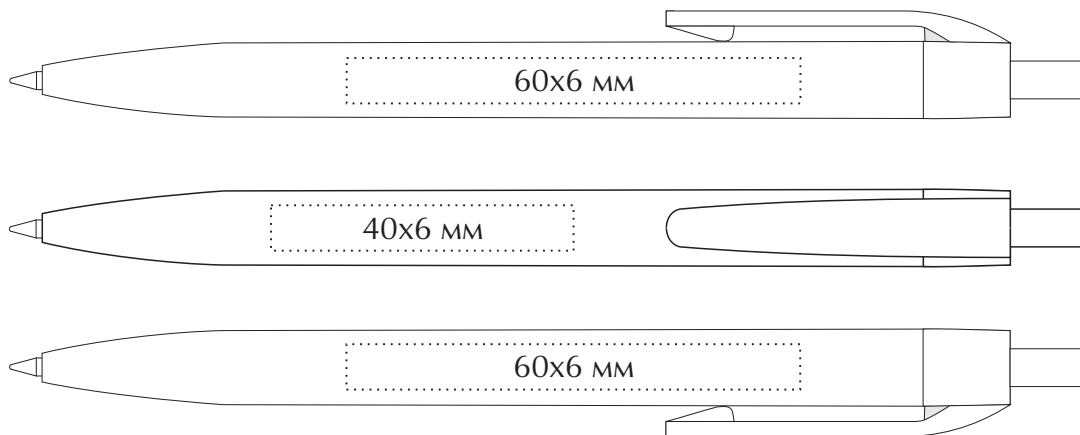

## Техническое задание

Наименование: Ручка шариковая «KIFIC»

Цвет: \_\_\_\_\_

Тип печати : \_\_\_\_\_

Цветность: \_\_\_\_\_

Кол-во: \_\_\_\_\_

МАКЕТ ВЫЧИТАН И СОГЛАСОВАН В ПЕЧАТЬ

“ \_\_\_ ” \_\_\_\_\_ 202\_\_