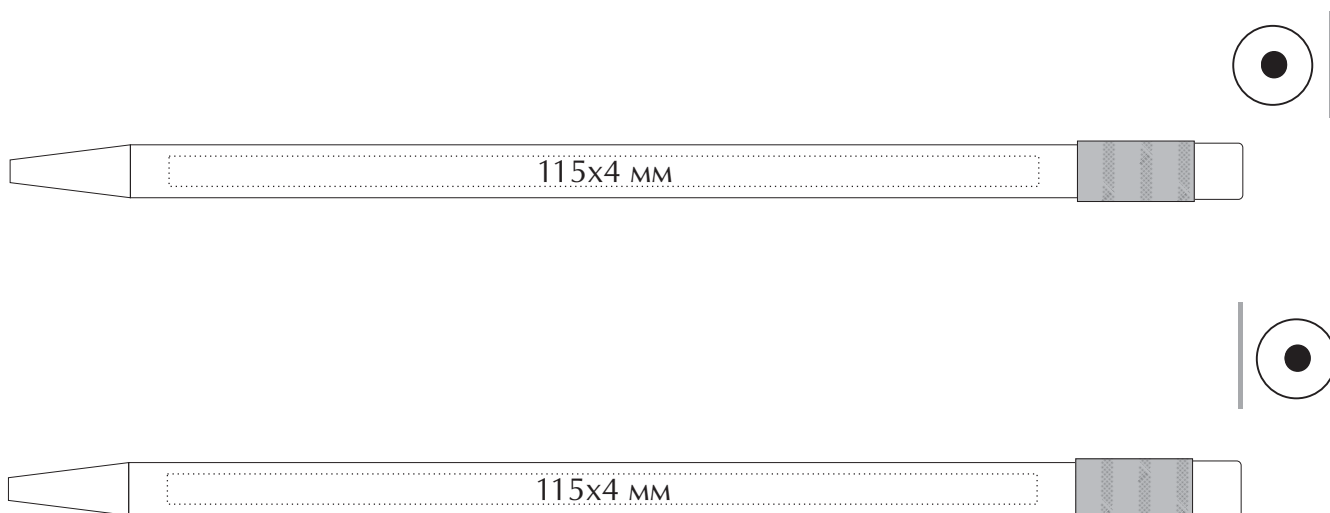

## Техническое задание

Наименование: Карандаш механический «Caball»

Цвет: \_\_\_\_\_

Тип печати : \_\_\_\_\_

Цветность: \_\_\_\_\_

Кол-во: \_\_\_\_\_

МАКЕТ ВЫЧИТАН И СОГЛАСОВАН В ПЕЧАТЬ

“ \_\_\_ ” \_\_\_\_\_ 202\_\_