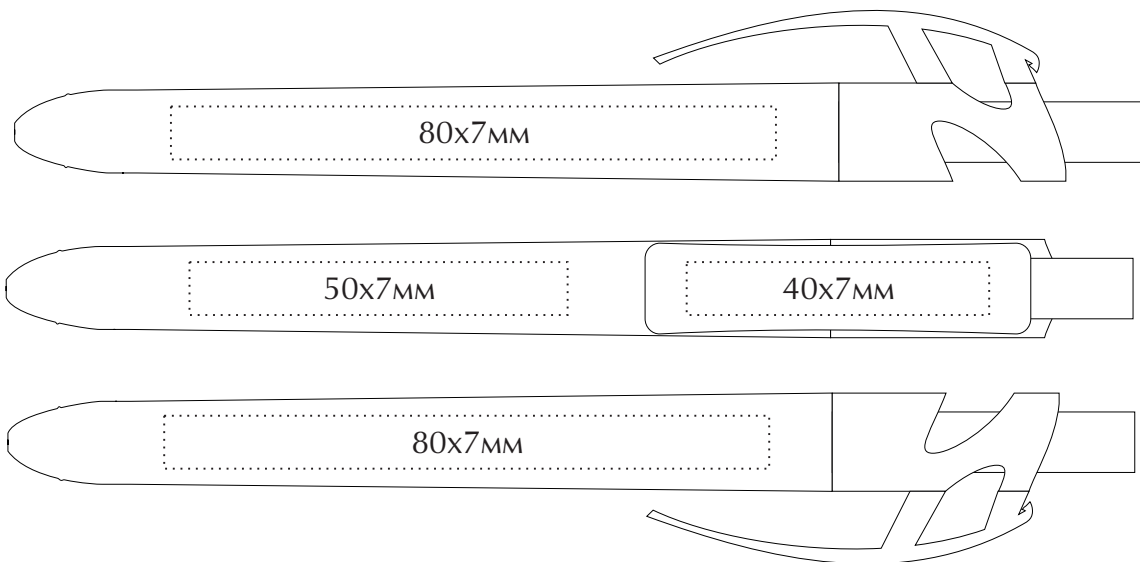

## Техническое задание

Наименование: Ручка пластиковая «Махх Bright»

Цвет: \_\_\_\_\_

Тип печати : \_\_\_\_\_

Цветность: \_\_\_\_\_

Кол-во: \_\_\_\_\_

МАКЕТ ВЫЧИТАН И СОГЛАСОВАН В ПЕЧАТЬ

“ \_\_\_ ” \_\_\_\_\_ 202\_\_