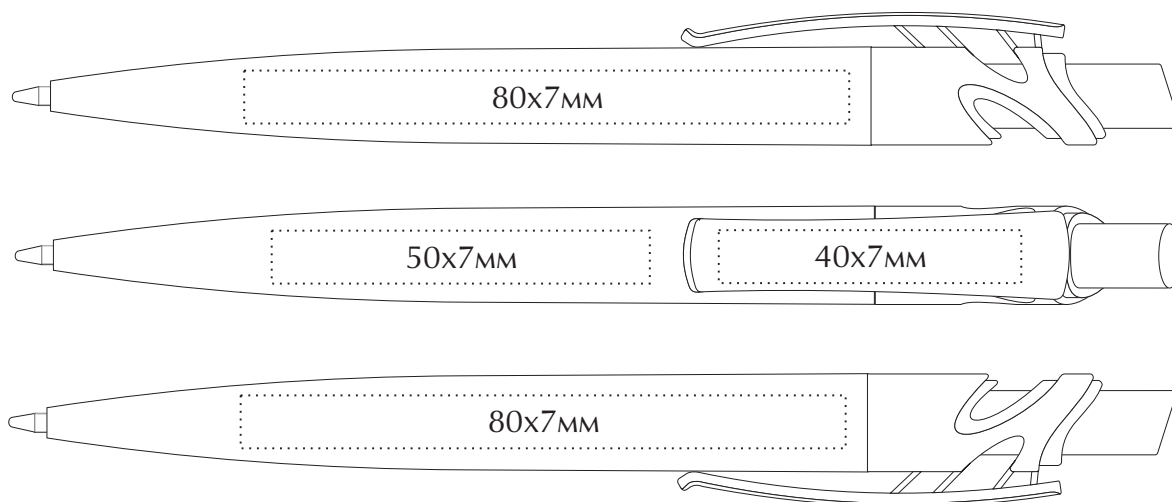

Техническое задание

Наименование: Ручка пластиковая «Махх Міх»

Цвет: _____

Тип печати : _____

Цветность: _____

Кол-во: _____

МАКЕТ ВЫЧИТАН И СОГЛАСОВАН В ПЕЧАТЬ

“ ___ ” _____ 202__