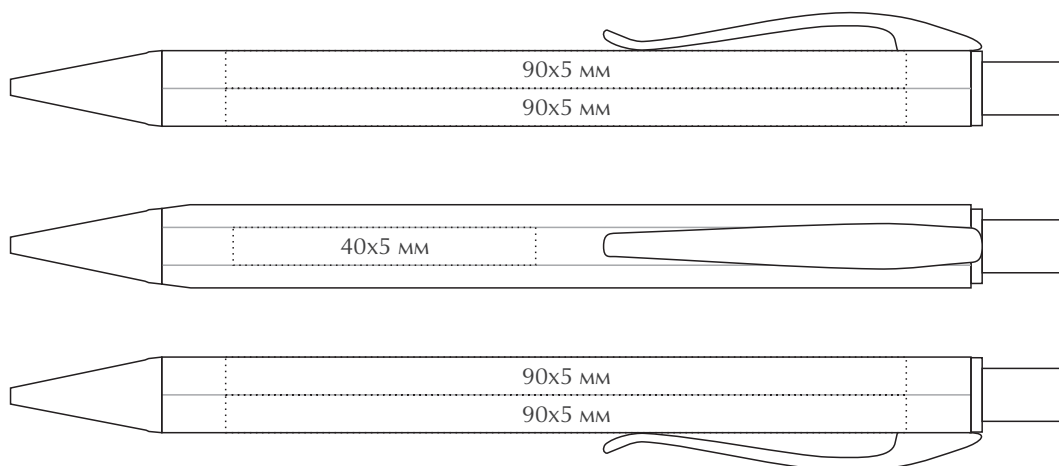

## Техническое задание

Наименование: Ручка металлическая «Stanley»

Цвет: \_\_\_\_\_

Тип печати : \_\_\_\_\_

Цветность: \_\_\_\_\_

Кол-во: \_\_\_\_\_

МАКЕТ ВЫЧИТАН И СОГЛАСОВАН В ПЕЧАТЬ

“ \_\_\_ ” \_\_\_\_\_ 202\_\_