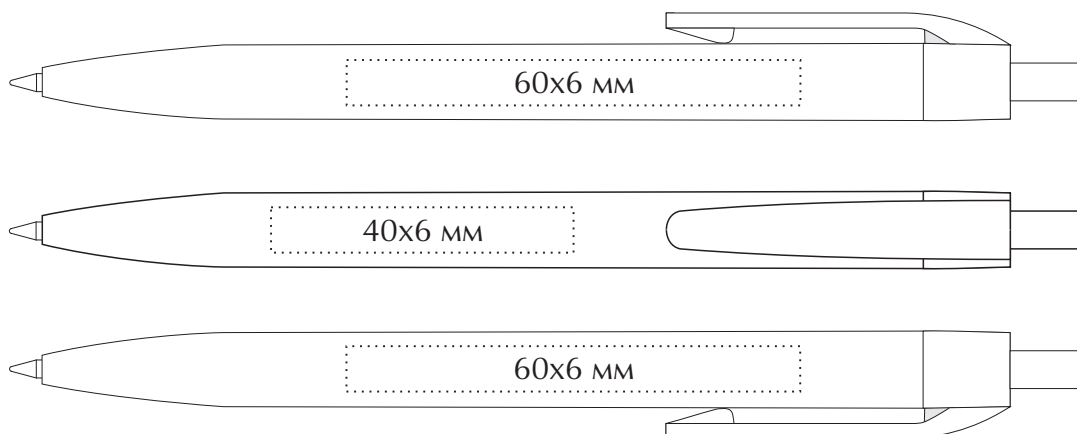

## Техническое задание

Наименование: Ручка шариковая «Phil

Цвет: \_\_\_\_\_

Тип печати : \_\_\_\_\_

Цветность: \_\_\_\_\_

Кол-во: \_\_\_\_\_

МАКЕТ ВЫЧИТАН И СОГЛАСОВАН В ПЕЧАТЬ

“ \_\_\_ ” \_\_\_\_\_ 202\_\_