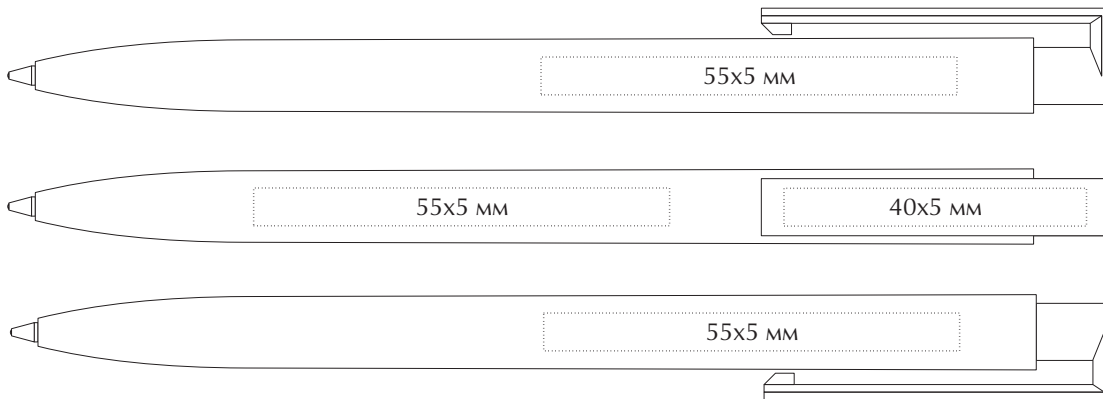

Техническое задание

Наименование: Ручка шариковая «NEW HIT МАТТ»

Цвет: _____

Тип печати : _____

Цветность: _____

Кол-во: _____

МАКЕТ ВЫЧИТАН И СОГЛАСОВАН В ПЕЧАТЬ

“ ___ ” _____ 201__