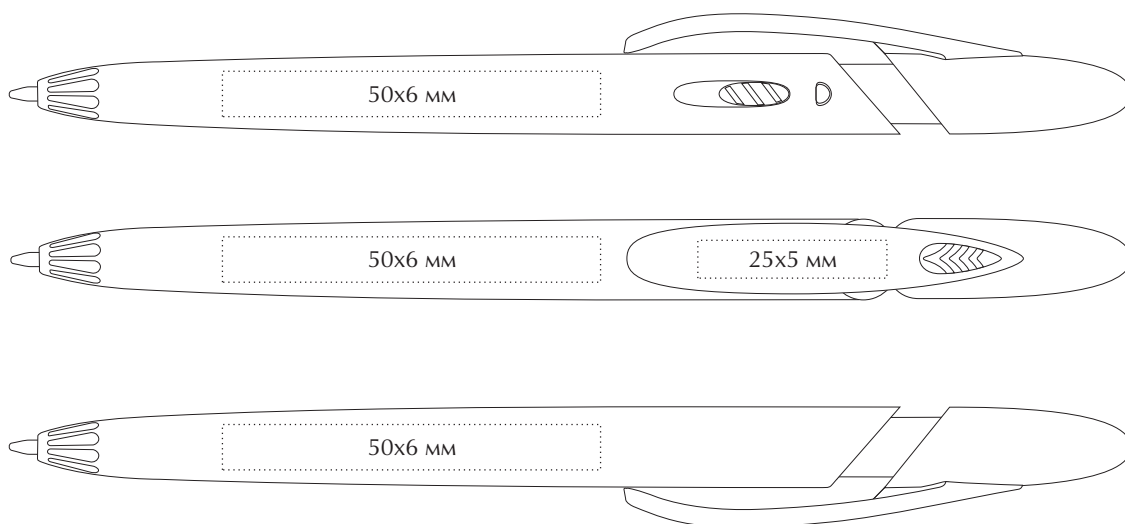

## Техническое задание

Наименование: Ручка пластиковая «Rico Color Bis»

Цвет: \_\_\_\_\_

Тип печати : \_\_\_\_\_

Цветность: \_\_\_\_\_

Кол-во: \_\_\_\_\_

МАКЕТ ВЫЧИТАН И СОГЛАСОВАН В ПЕЧАТЬ

“ \_\_\_ ” \_\_\_\_\_ 202\_\_