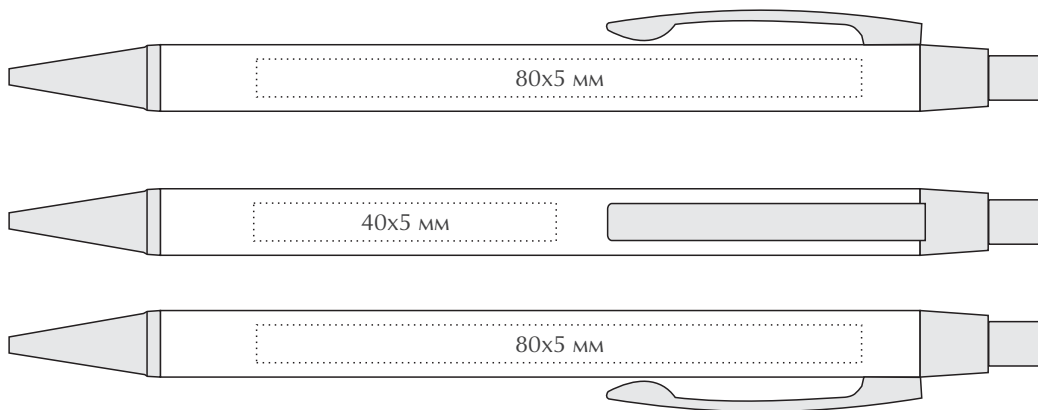

## Техническое задание

Наименование: Карандаш механический «Ray»

Цвет: \_\_\_\_\_

Тип печати : \_\_\_\_\_

Цветность: \_\_\_\_\_

Кол-во: \_\_\_\_\_

МАКЕТ ВЫЧИТАН И СОГЛАСОВАН В ПЕЧАТЬ

“ \_\_\_ ” \_\_\_\_\_ 202\_\_