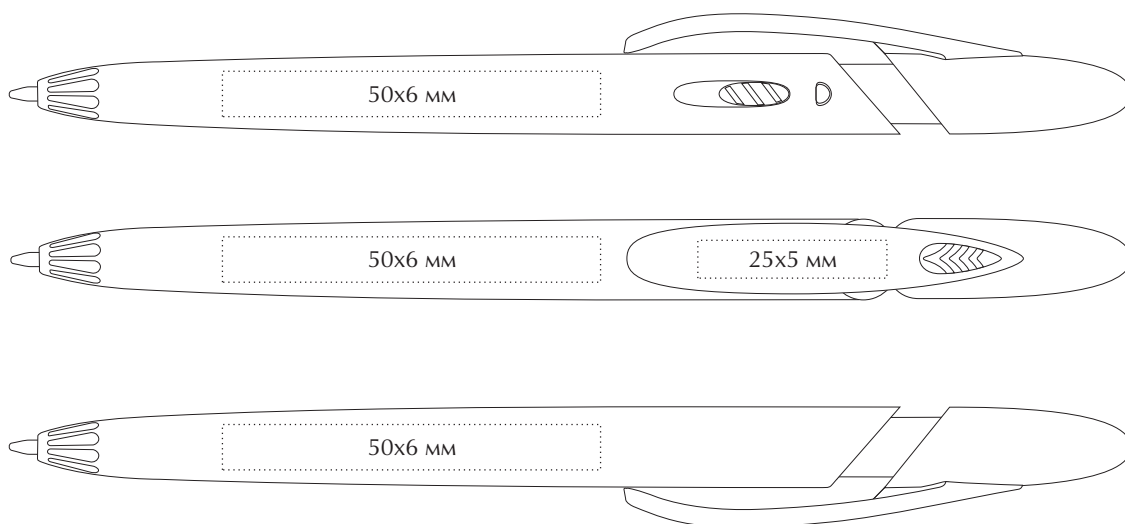

## Техническое задание

Наименование: Ручка пластиковая «Rico Bright»

Цвет: \_\_\_\_\_

Тип печати : \_\_\_\_\_

Цветность: \_\_\_\_\_

Кол-во: \_\_\_\_\_

МАКЕТ ВЫЧИТАН И СОГЛАСОВАН В ПЕЧАТЬ

“ \_\_\_ ” \_\_\_\_\_ 202\_\_