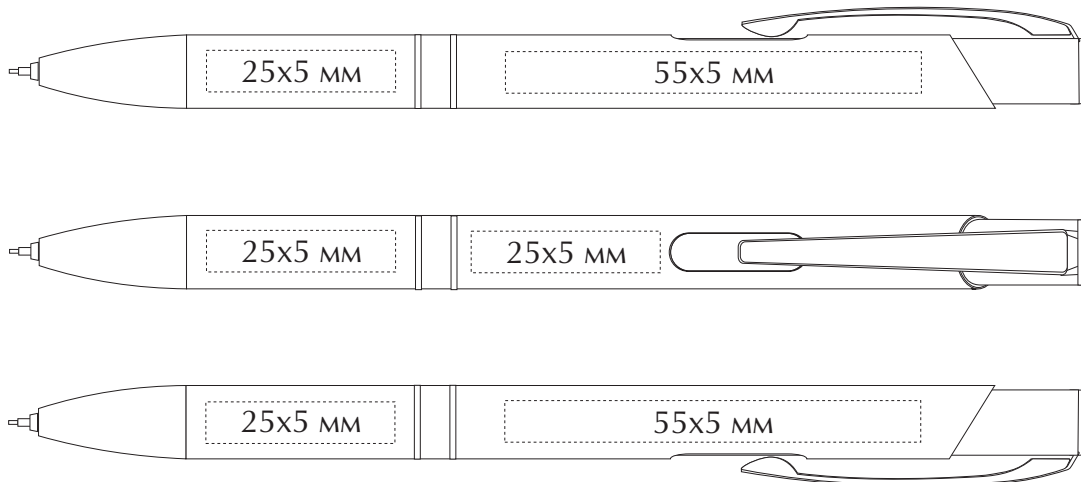

Техническое задание

Наименование: Карандаш механический «Scout»

Цвет: _____

Тип печати : _____

Цветность: _____

Кол-во: _____

МАКЕТ ВЫЧИТАН И СОГЛАСОВАН В ПЕЧАТЬ

“ ___ ” _____ 202__