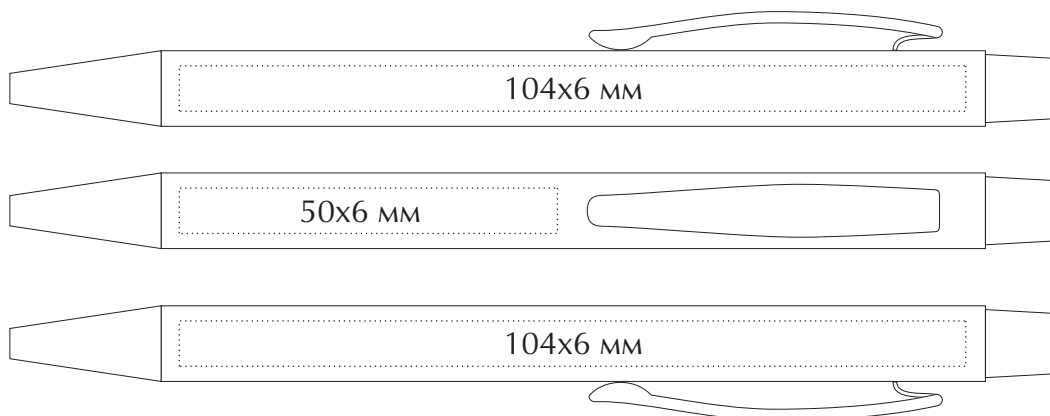

## Техническое задание

Наименование: Ручка шариковая «Cordo»

Цвет: \_\_\_\_\_

Тип печати : \_\_\_\_\_

Цветность: \_\_\_\_\_

Кол-во: \_\_\_\_\_

МАКЕТ ВЫЧИТАН И СОГЛАСОВАН В ПЕЧАТЬ

“ \_\_\_ ” \_\_\_\_\_ 202\_\_