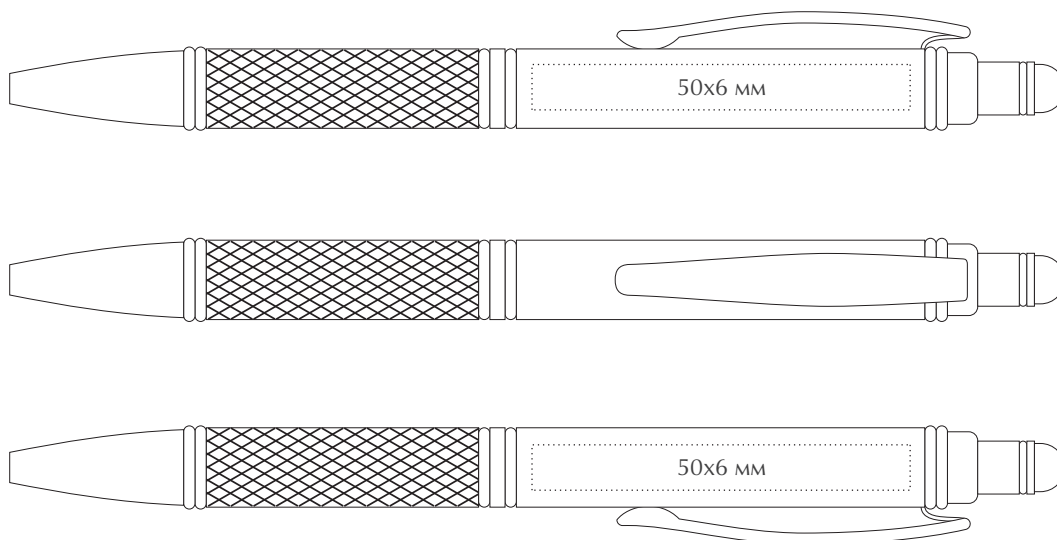

## Техническое задание

Наименование: Ручка металлическая «Alt»

Цвет: \_\_\_\_\_

Тип печати : \_\_\_\_\_

Цветность: \_\_\_\_\_

Кол-во: \_\_\_\_\_

МАКЕТ ВЫЧИТАН И СОГЛАСОВАН В ПЕЧАТЬ

“ \_\_\_ ” \_\_\_\_\_ 201\_\_