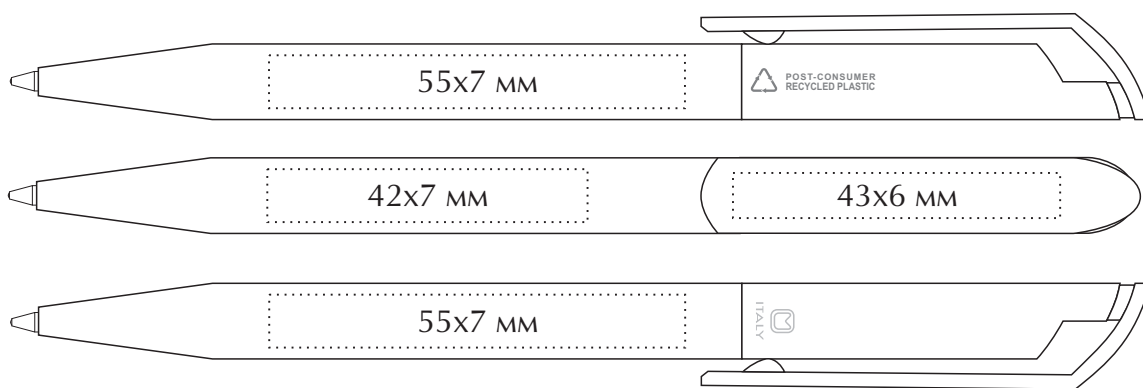

## Техническое задание

Наименование: Эко-ручка шариковая «Zink Cb Re»

Цвет: \_\_\_\_\_

Тип печати : \_\_\_\_\_

Цветность: \_\_\_\_\_

Кол-во: \_\_\_\_\_

МАКЕТ ВЫЧИТАН И СОГЛАСОВАН В ПЕЧАТЬ

“ \_\_\_ ” \_\_\_\_\_ 202\_\_