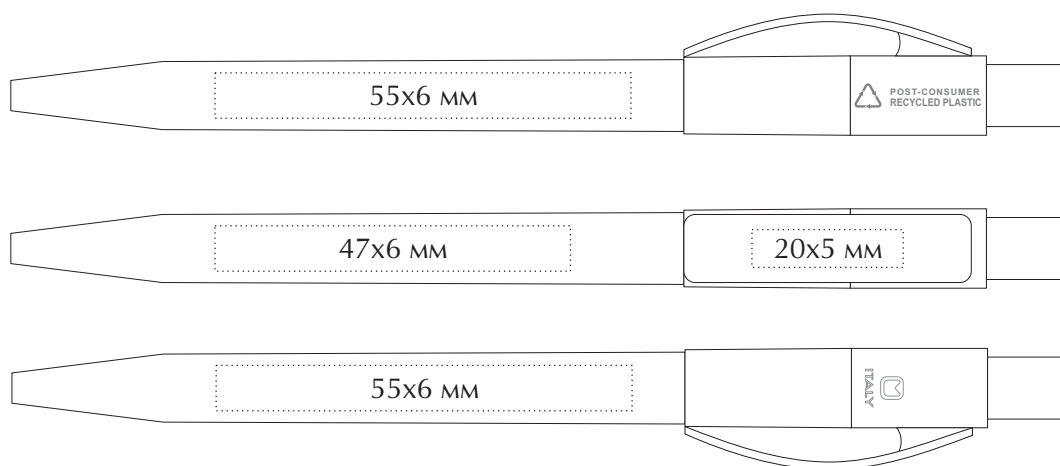

## Техническое задание

Наименование: Ручка шариковая «Pixel Cb Re»

Цвет: \_\_\_\_\_

Тип печати : \_\_\_\_\_

Цветность: \_\_\_\_\_

Кол-во: \_\_\_\_\_

МАКЕТ ВЫЧИТАН И СОГЛАСОВАН В ПЕЧАТЬ

“ \_\_\_ ” \_\_\_\_\_ 202\_\_