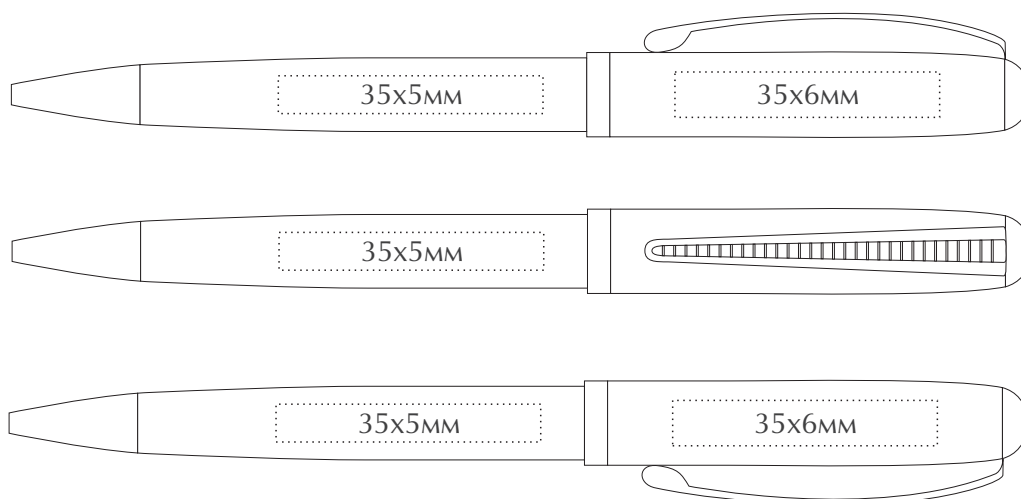

## Техническое задание

Наименование: Ручка шариковая «Dali»

Цвет: \_\_\_\_\_

Тип печати : \_\_\_\_\_

Цветность: \_\_\_\_\_

Кол-во: \_\_\_\_\_

МАКЕТ ВЫЧИТАН И СОГЛАСОВАН В ПЕЧАТЬ

“ \_\_\_ ” \_\_\_\_\_ 202\_\_