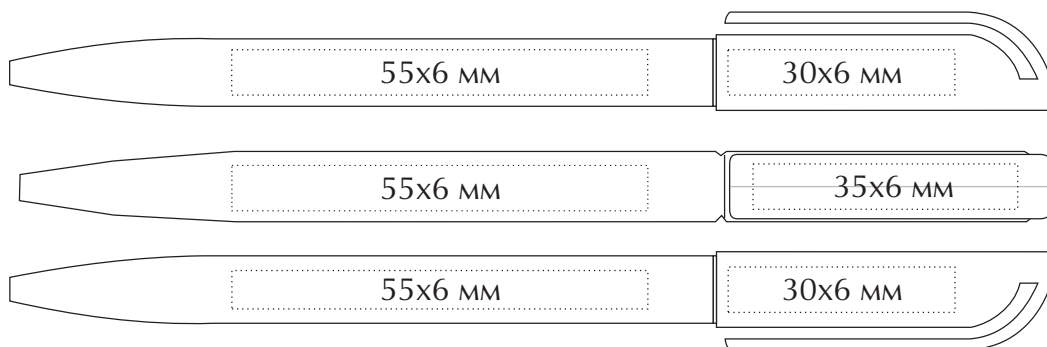

## Техническое задание

Наименование: Ручка пластиковая «Millennium Satin»

Цвет: \_\_\_\_\_

Тип печати : \_\_\_\_\_

Цветность: \_\_\_\_\_

Кол-во: \_\_\_\_\_

МАКЕТ ВЫЧИТАН И СОГЛАСОВАН В ПЕЧАТЬ

“ \_\_\_ ” \_\_\_\_\_ 202\_\_