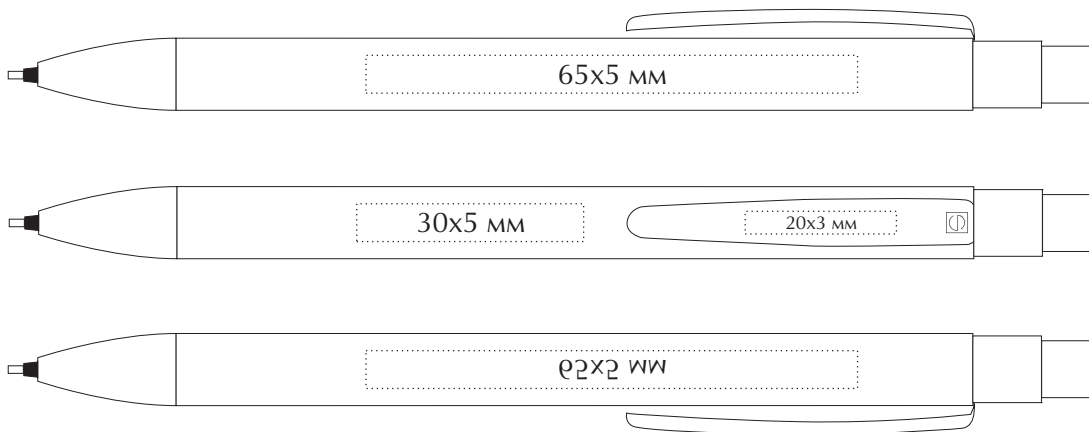

## Техническое задание

Наименование: Карандаш механический «Silver-Line»

Цвет: \_\_\_\_\_

Тип печати : \_\_\_\_\_

Цветность: \_\_\_\_\_

Кол-во: \_\_\_\_\_

МАКЕТ ВЫЧИТАН И СОГЛАСОВАН В ПЕЧАТЬ

“ \_\_\_ ” \_\_\_\_\_ 202\_\_