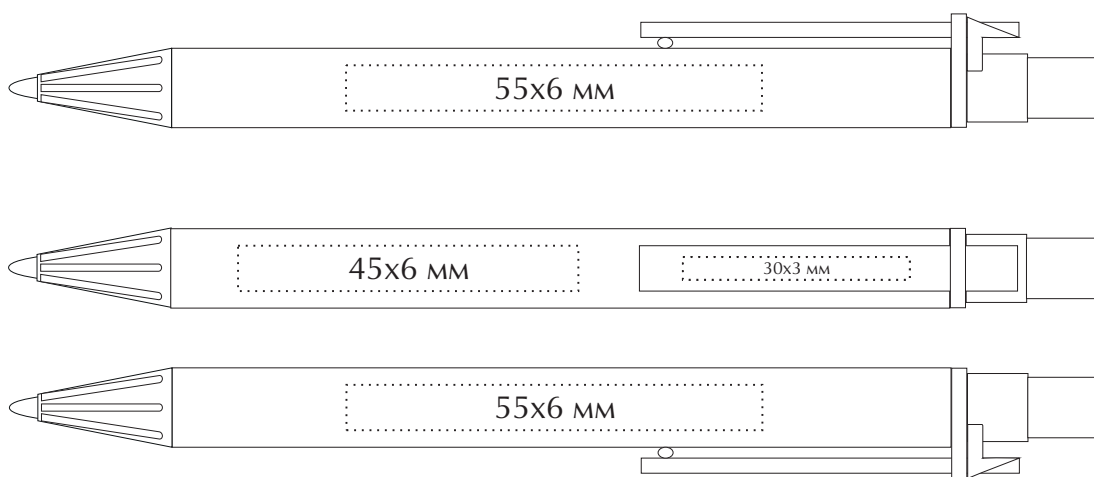

Техническое задание

Наименование: Ручка из бумаги «Wandy»

Цвет: _____

Тип печати : _____

Цветность: _____

Кол-во: _____

МАКЕТ ВЫЧИТАН И СОГЛАСОВАН В ПЕЧАТЬ

“ ___ ” _____ 202__