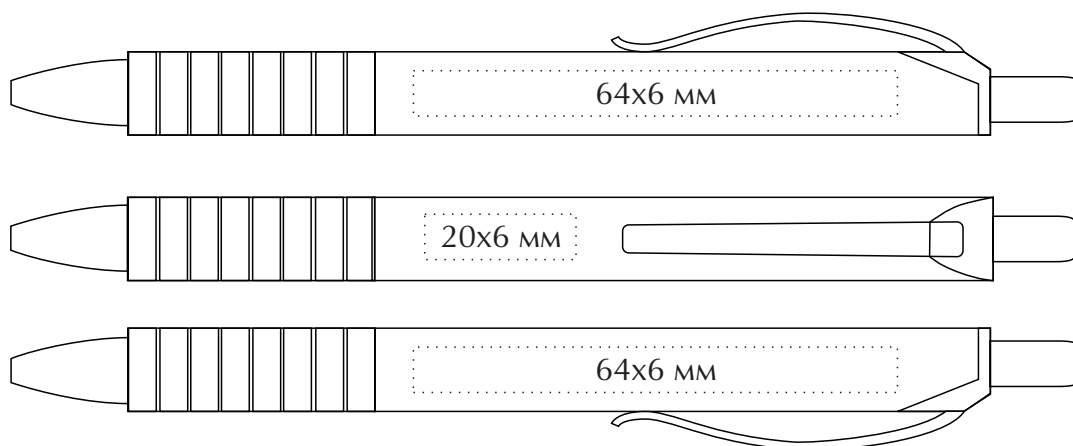

## Техническое задание

Наименование: Ручка шариковая «Pati»

Цвет: \_\_\_\_\_

Тип печати : \_\_\_\_\_

Цветность: \_\_\_\_\_

Кол-во: \_\_\_\_\_

МАКЕТ ВЫЧИТАН И СОГЛАСОВАН В ПЕЧАТЬ

“ \_\_\_ ” \_\_\_\_\_ 202\_\_