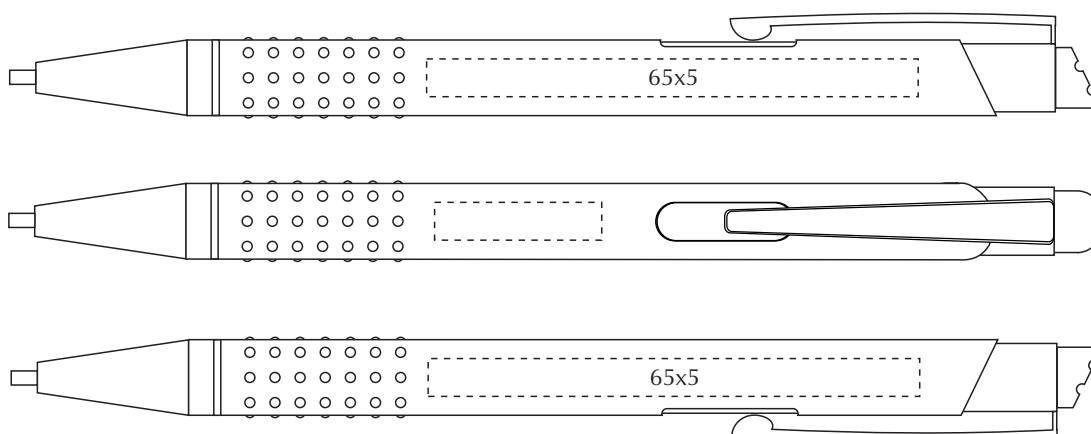

Техническое задание

Наименование: Карандаш механический «Онтарио»

Цвет: _____

Тип печати : _____

Цветность: _____

Кол-во: _____

МАКЕТ ВЫЧИТАН И СОГЛАСОВАН В ПЕЧАТЬ

“ ___ ” _____ 201__