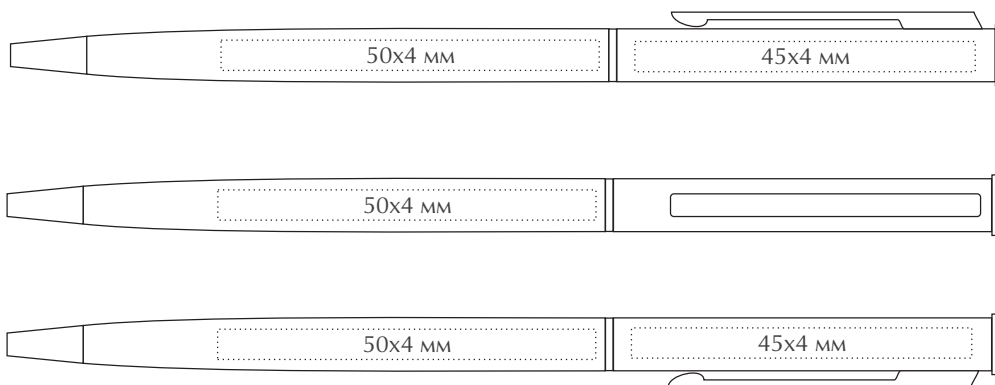

## Техническое задание

Наименование: Ручка металлическая «Tinny Soft»

Цвет: \_\_\_\_\_

Тип печати : \_\_\_\_\_

Цветность: \_\_\_\_\_

Кол-во: \_\_\_\_\_

МАКЕТ ВЫЧИТАН И СОГЛАСОВАН В ПЕЧАТЬ

“ \_\_\_ ” \_\_\_\_\_ 202\_\_