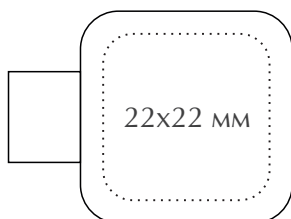

## Техническое задание

Наименование: Флешка "Spin"  
(со светодиодом красного цвета)

Объем: \_\_\_\_\_

Цвет: \_\_\_\_\_

Тип печати : \_\_\_\_\_

Цветность: \_\_\_\_\_

Кол-во: \_\_\_\_\_

Лицевая сторона

Оборотная сторона

МАКЕТ ВЫЧИТАН И СОГЛАСОВАН В ПЕЧАТЬ

" \_\_\_ " \_\_\_\_\_ 201 \_\_\_

\_\_\_\_\_  
(ФИО)

(PANTONE)