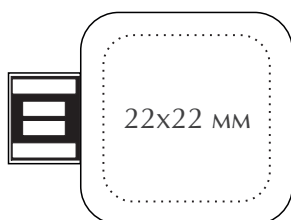

## Техническое задание

Наименование: Флешка "Spin"  
(со светодиодом красного цвета)

Объем: \_\_\_\_\_

Цвет: \_\_\_\_\_

Тип печати : \_\_\_\_\_

Цветность: \_\_\_\_\_

Кол-во: \_\_\_\_\_

Лицевая сторона

Оборотная сторона

МАКЕТ ВЫЧИТАН И СОГЛАСОВАН В ПЕЧАТЬ

" \_\_\_ " \_\_\_\_\_ 201 \_\_\_

\_\_\_\_\_  
(ФИО)

(PANTONE)