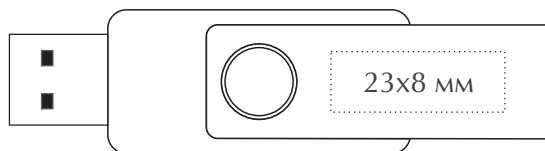

## Техническое задание

Наименование: Флешка поворотная «Кlio»

Объем: \_\_\_\_\_

Цвет: \_\_\_\_\_

Тип печати : \_\_\_\_\_

Цветность: \_\_\_\_\_

Кол-во: \_\_\_\_\_

Лицевая сторона

Оборотная сторона

МАКЕТ ВЫЧИТАН И СОГЛАСОВАН В ПЕЧАТЬ

“ \_\_\_ ” \_\_\_\_\_ 202\_\_

\_\_\_\_\_  
(ФИО)

(PANTONE)