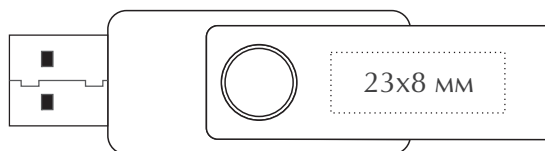

## Техническое задание

Наименование: Флешка поворотная «Кlio»

Объем: \_\_\_\_\_

Цвет: \_\_\_\_\_

Тип печати : \_\_\_\_\_

Цветность: \_\_\_\_\_

Кол-во: \_\_\_\_\_

Лицевая сторона

Оборотная сторона

МАКЕТ ВЫЧИТАН И СОГЛАСОВАН В ПЕЧАТЬ

“ \_\_\_ ” \_\_\_\_\_ 202\_\_

\_\_\_\_\_  
(ФИО)

(PANTONE)