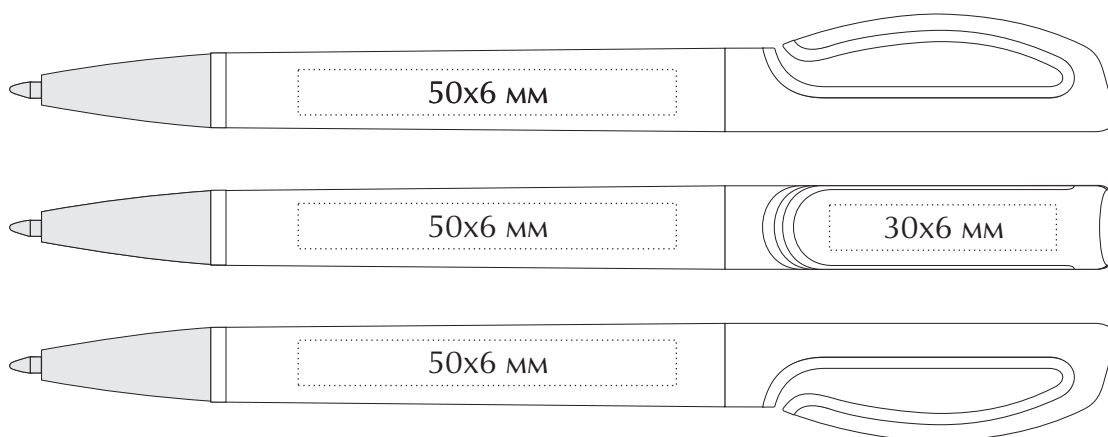

## Техническое задание

Наименование: Ручка пластиковая «Volpi white»

Цвет: \_\_\_\_\_

Тип печати : \_\_\_\_\_

Цветность: \_\_\_\_\_

Кол-во: \_\_\_\_\_

МАКЕТ ВЫЧИТАН И СОГЛАСОВАН В ПЕЧАТЬ

“ \_\_\_ ” \_\_\_\_\_ 202\_\_