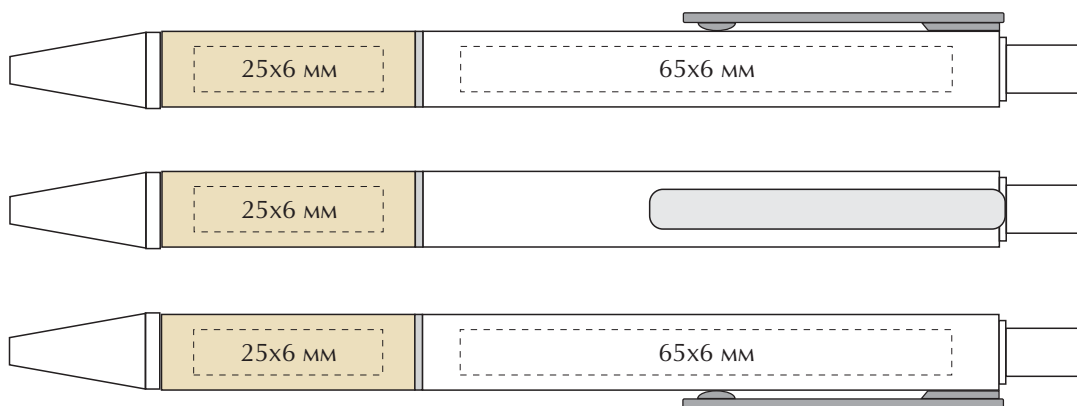

## Техническое задание

Наименование: Ручка «PENTA»

Цвет: \_\_\_\_\_

Тип печати : \_\_\_\_\_

Цветность: \_\_\_\_\_

Кол-во: \_\_\_\_\_

МАКЕТ ВЫЧИТАН И СОГЛАСОВАН В ПЕЧАТЬ

“ \_\_\_ ” \_\_\_\_\_ 202\_\_