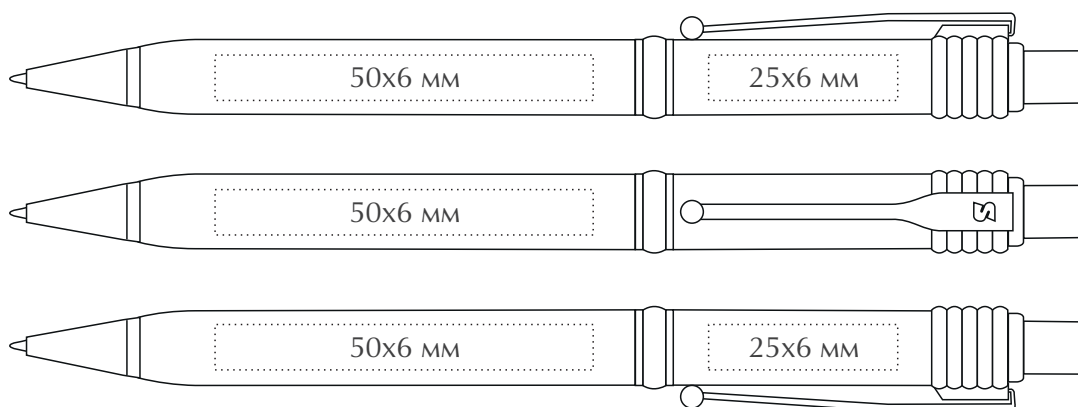

## Техническое задание

Наименование: Ручка пластиковая «Raja Shade»

Цвет: \_\_\_\_\_

Тип печати : \_\_\_\_\_

Цветность: \_\_\_\_\_

Кол-во: \_\_\_\_\_

МАКЕТ ВЫЧИТАН И СОГЛАСОВАН В ПЕЧАТЬ

“ \_\_\_ ” \_\_\_\_\_ 201\_\_