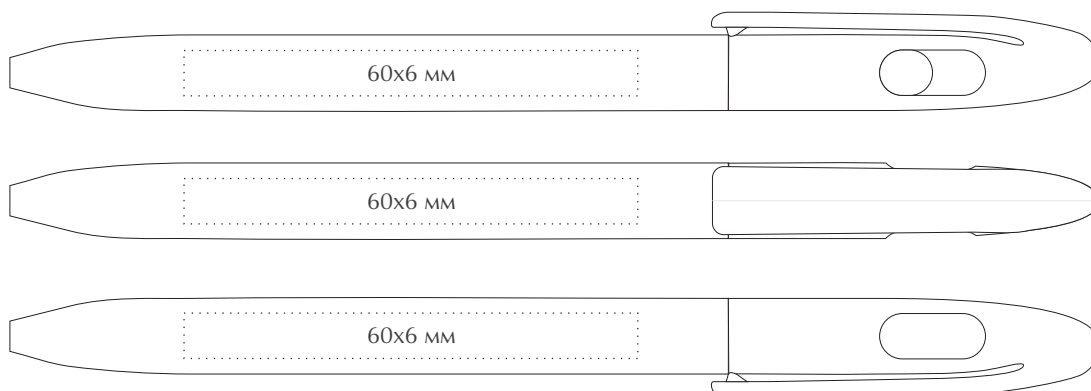

Техническое задание

Наименование: Ручка шариковая «Art Deco»

Цвет: _____

Тип печати : _____

Цветность: _____

Кол-во: _____

МАКЕТ ВЫЧИТАН И СОГЛАСОВАН В ПЕЧАТЬ

“ ___ ” _____ 202__