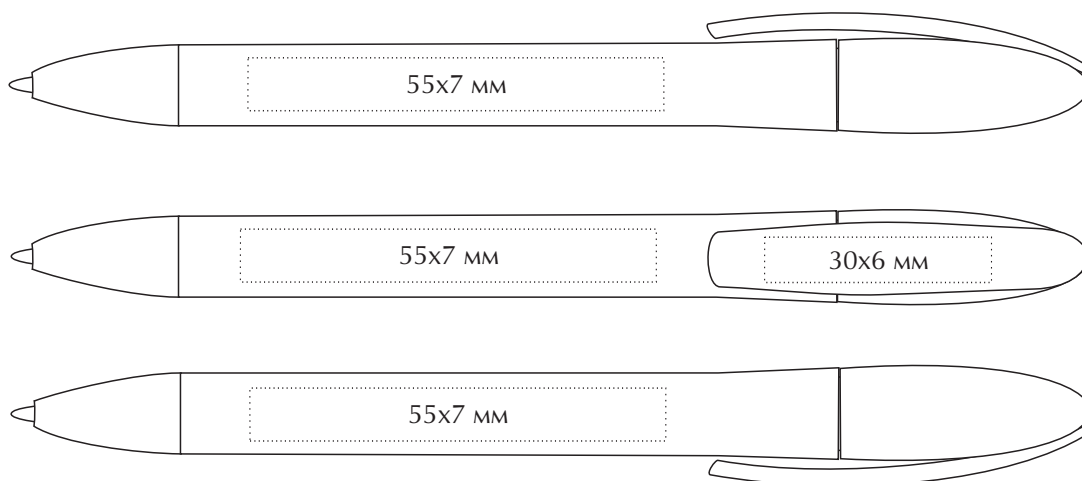

## Техническое задание

Наименование: Ручка пластиковая «Moon Metallic»

Цвет: \_\_\_\_\_

Тип печати : \_\_\_\_\_

Цветность: \_\_\_\_\_

Кол-во: \_\_\_\_\_

МАКЕТ ВЫЧИТАН И СОГЛАСОВАН В ПЕЧАТЬ

“ \_\_\_ ” \_\_\_\_\_ 201\_\_