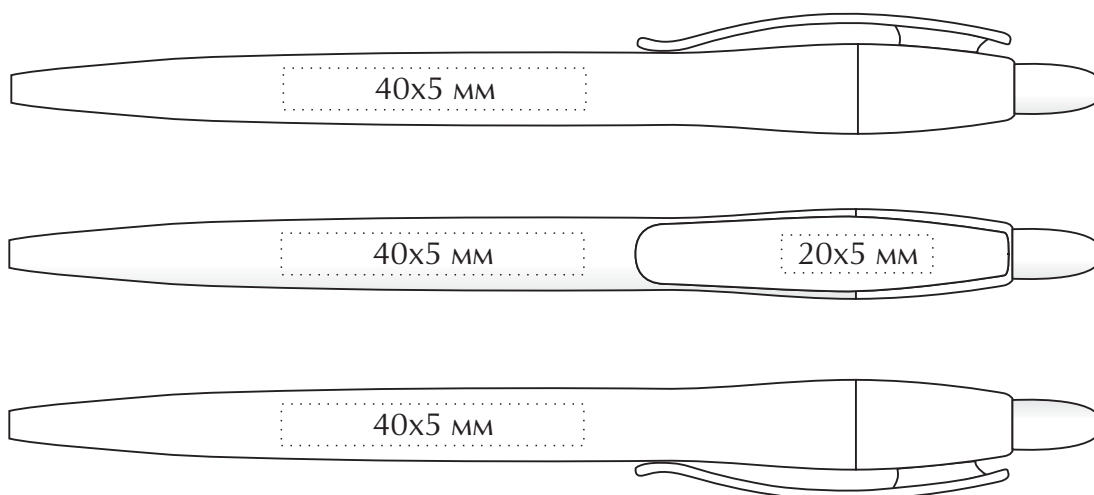

## Техническое задание

Наименование: Ручка пластиковая «Vista White»

Цвет: \_\_\_\_\_

Тип печати : \_\_\_\_\_

Цветность: \_\_\_\_\_

Кол-во: \_\_\_\_\_

МАКЕТ ВЫЧИТАН И СОГЛАСОВАН В ПЕЧАТЬ

“ \_\_\_ ” \_\_\_\_\_ 201\_\_