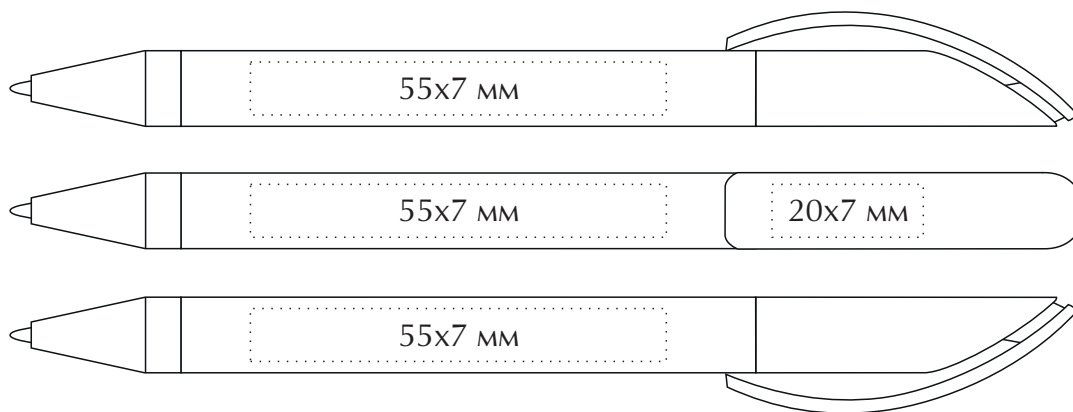

## Техническое задание

Наименование: Ручка шариковая «Prodir DS3 TVV»

Цвет: \_\_\_\_\_

Тип печати : \_\_\_\_\_

Цветность: \_\_\_\_\_

Кол-во: \_\_\_\_\_

МАКЕТ ВЫЧИТАН И СОГЛАСОВАН В ПЕЧАТЬ

“ \_\_\_ ” \_\_\_\_\_ 201\_\_