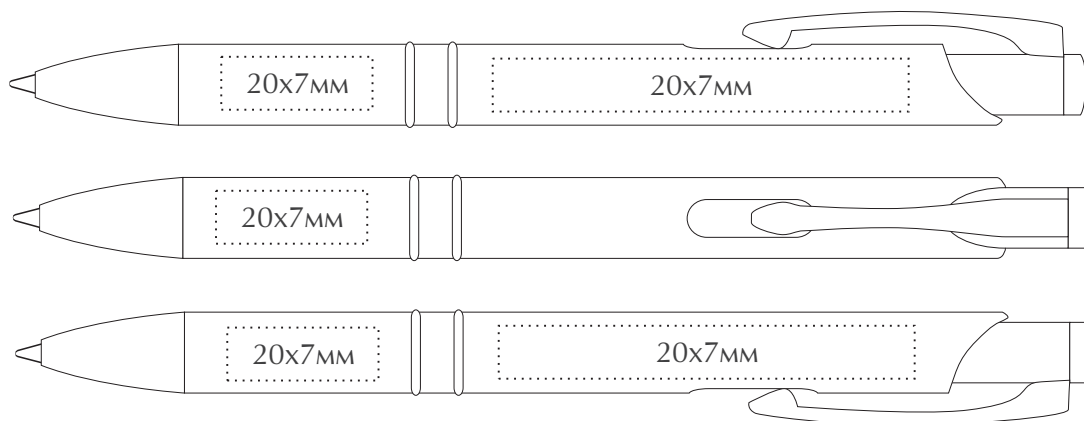

## Техническое задание

Наименование: Ручка шариковая «Scout»

Цвет: \_\_\_\_\_

Тип печати : \_\_\_\_\_

Цветность: \_\_\_\_\_

Кол-во: \_\_\_\_\_

МАКЕТ ВЫЧИТАН И СОГЛАСОВАН В ПЕЧАТЬ

“ \_\_\_ ” \_\_\_\_\_ 201\_\_