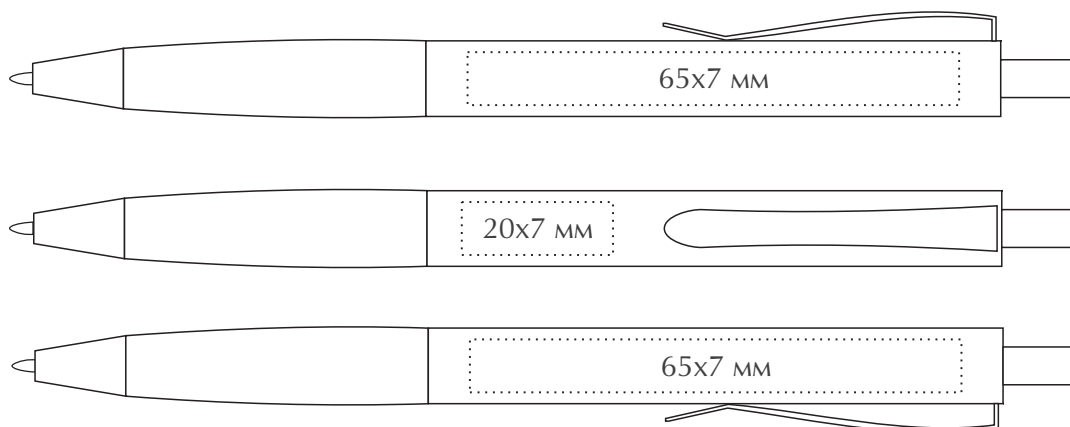

## Техническое задание

Наименование: Ручка шариковая «Lora»

Цвет: \_\_\_\_\_

Тип печати : \_\_\_\_\_

Цветность: \_\_\_\_\_

Кол-во: \_\_\_\_\_

МАКЕТ ВЫЧИТАН И СОГЛАСОВАН В ПЕЧАТЬ

“ \_\_\_ ” \_\_\_\_\_ 201\_\_