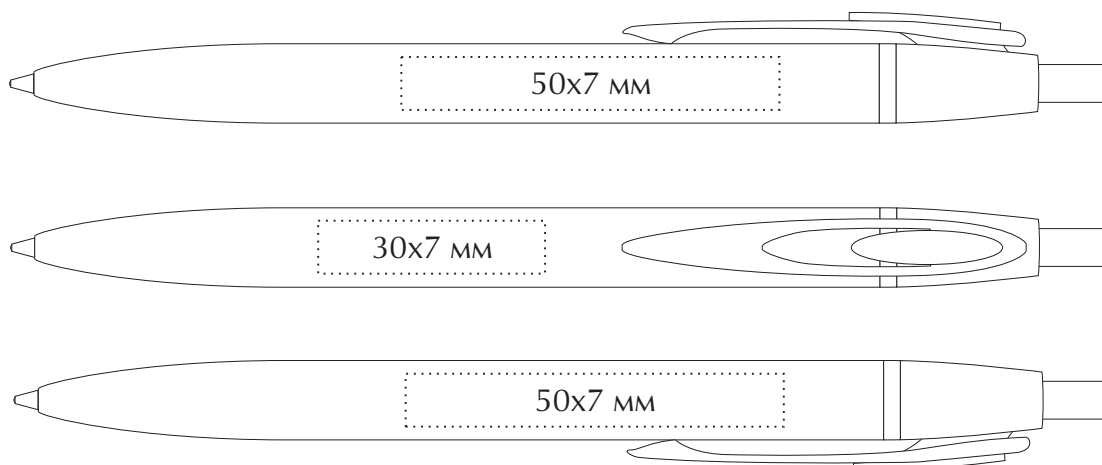

## Техническое задание

Наименование: Ручка пластиковая «Rubino»

Цвет: \_\_\_\_\_

Тип печати : \_\_\_\_\_

Цветность: \_\_\_\_\_

Кол-во: \_\_\_\_\_

МАКЕТ ВЫЧИТАН И СОГЛАСОВАН В ПЕЧАТЬ

“ \_\_\_ ” \_\_\_\_\_ 201\_\_