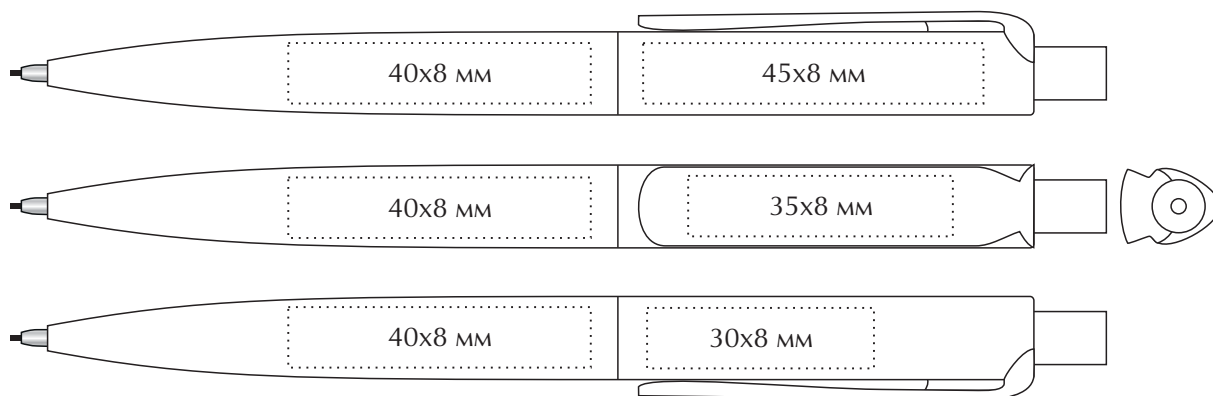

## Техническое задание

Наименование: Карандаш механический «Prodir DS8-MRR»

Цвет: \_\_\_\_\_

Тип печати : \_\_\_\_\_

Цветность: \_\_\_\_\_

Кол-во: \_\_\_\_\_

МАКЕТ ВЫЧИТАН И СОГЛАСОВАН В ПЕЧАТЬ

“ \_\_\_ ” \_\_\_\_\_ 201\_\_