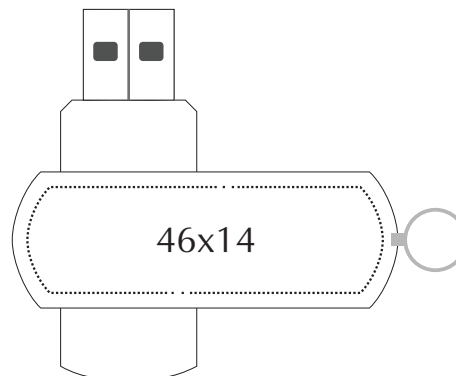

## Техническое задание

Наименование: Флешка «Portobello Elegante»

Объем: \_\_\_\_\_

Цвет: \_\_\_\_\_

Тип печати : \_\_\_\_\_

Цветность: \_\_\_\_\_

Кол-во: \_\_\_\_\_

МАКЕТ ВЫЧИТАН И СОГЛАСОВАН В ПЕЧАТЬ