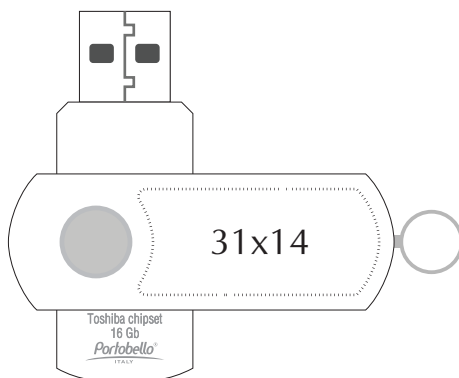

## Техническое задание

Наименование: Флешка «Portobello Elegante»

Объем: \_\_\_\_\_

Цвет: \_\_\_\_\_

Тип печати : \_\_\_\_\_

Цветность: \_\_\_\_\_

Кол-во: \_\_\_\_\_

МАКЕТ ВЫЧИТАН И СОГЛАСОВАН В ПЕЧАТЬ