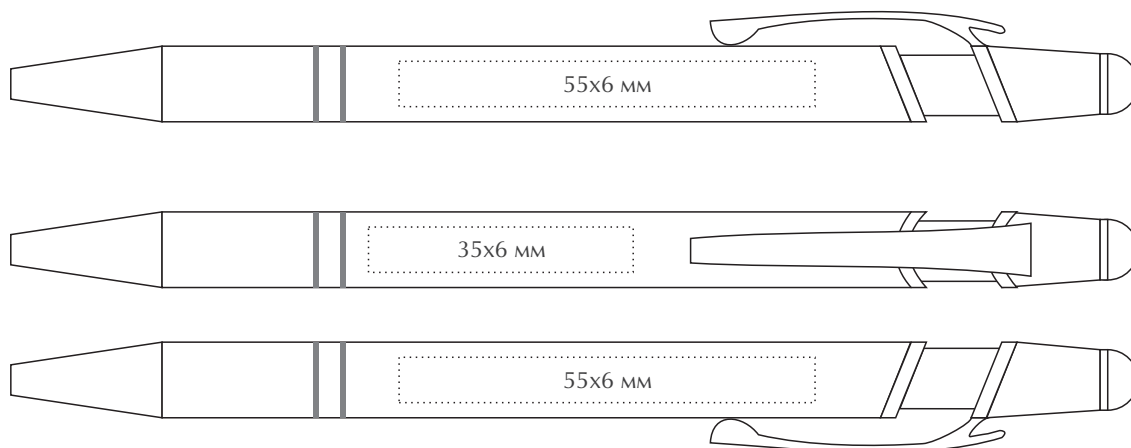

## Техническое задание

Наименование: Ручка металлическая «Format Stylus»

Цвет: \_\_\_\_\_

Тип печати : \_\_\_\_\_

Цветность: \_\_\_\_\_

Кол-во: \_\_\_\_\_

МАКЕТ ВЫЧИТАН И СОГЛАСОВАН В ПЕЧАТЬ

“ \_\_\_ ” \_\_\_\_\_ 201\_\_