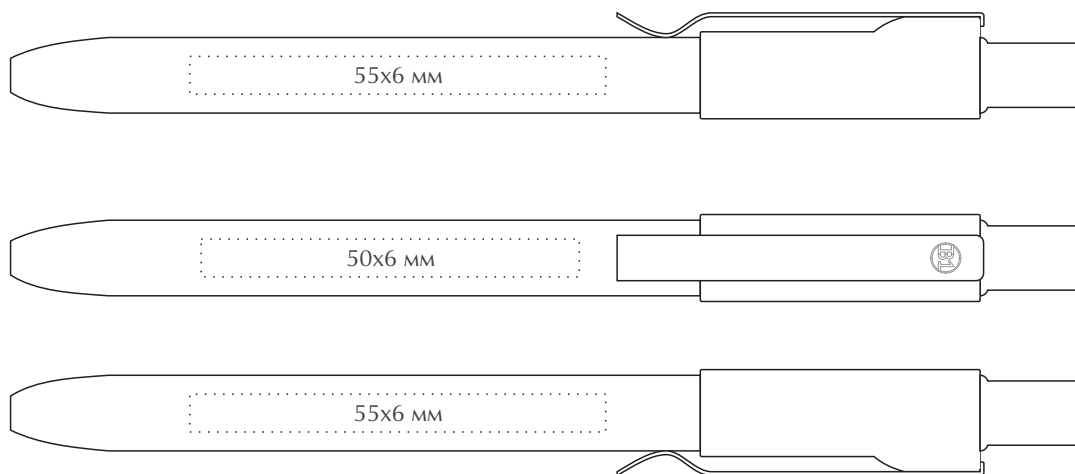

## Техническое задание

Наименование: Ручка металлическая «Staple»

Цвет: \_\_\_\_\_

Тип печати : \_\_\_\_\_

Цветность: \_\_\_\_\_

Кол-во: \_\_\_\_\_

МАКЕТ ВЫЧИТАН И СОГЛАСОВАН В ПЕЧАТЬ

“ \_\_\_ ” \_\_\_\_\_ 201\_\_