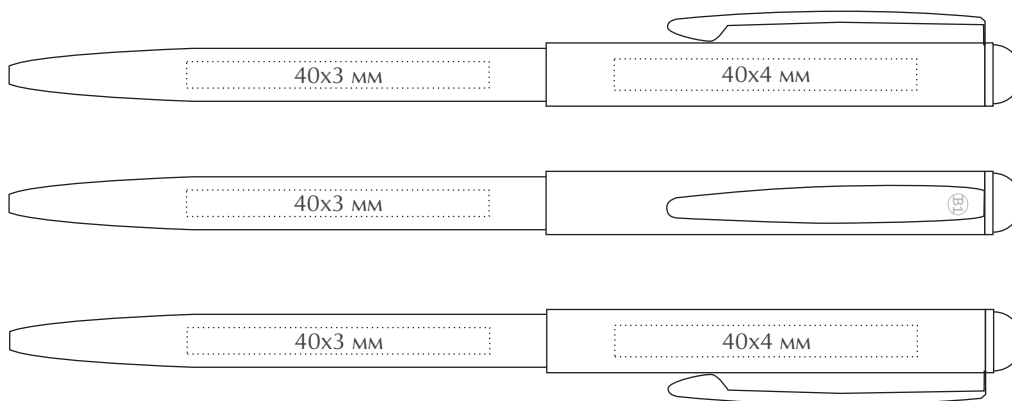

## Техническое задание

Наименование: Ручка металлическая «Paragon»

Цвет: \_\_\_\_\_

Тип печати : \_\_\_\_\_

Цветность: \_\_\_\_\_

Кол-во: \_\_\_\_\_

МАКЕТ ВЫЧИТАН И СОГЛАСОВАН В ПЕЧАТЬ

“ \_\_\_ ” \_\_\_\_\_ 201\_\_