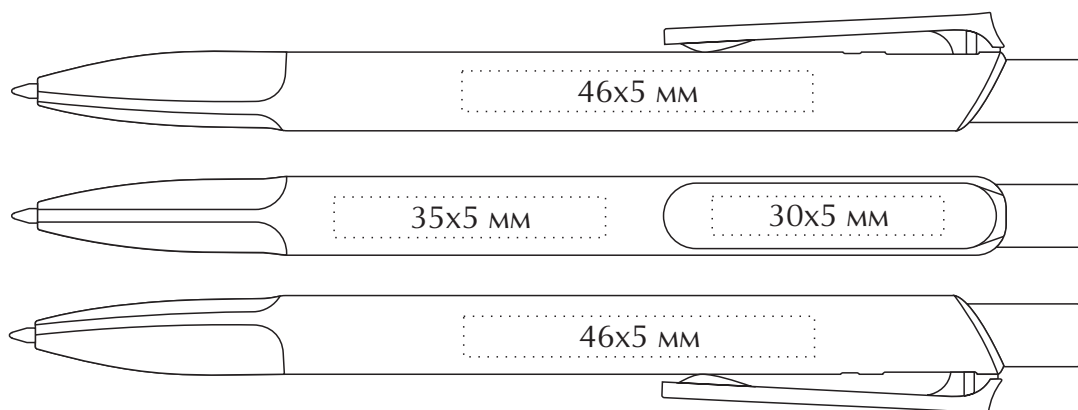

## Техническое задание

Наименование: Ручка пластиковая «Мах White»

Цвет: \_\_\_\_\_

Тип печати : \_\_\_\_\_

Цветность: \_\_\_\_\_

Кол-во: \_\_\_\_\_

МАКЕТ ВЫЧИТАН И СОГЛАСОВАН В ПЕЧАТЬ

“ \_\_\_ ” \_\_\_\_\_ 201\_\_