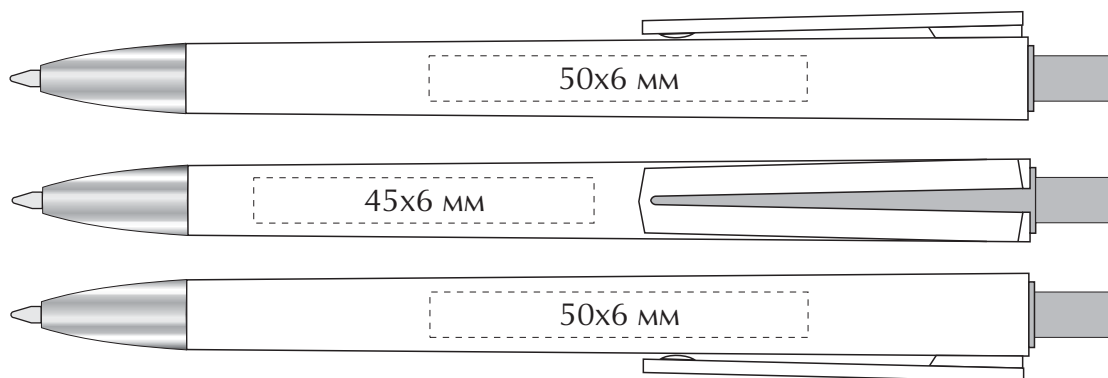

## Техническое задание

Наименование: Ручка пластиковая «Needle White»

Цвет: \_\_\_\_\_

Тип печати : \_\_\_\_\_

Цветность: \_\_\_\_\_

Кол-во: \_\_\_\_\_

МАКЕТ ВЫЧИТАН И СОГЛАСОВАН В ПЕЧАТЬ

“ \_\_\_ ” \_\_\_\_\_ 201\_\_